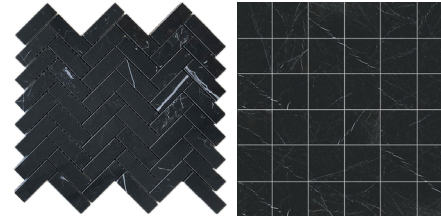

TRIM: 2"x24" Bullnose Matte & Polished

Colors

Amani Grey

Calacatta

Calacatta Gold

Nero Marquina

Statuario

White Dolomia

Amani Grey & Calacatta

Nero Marquina & Statuario

White Dolomia & Calacatta Gold