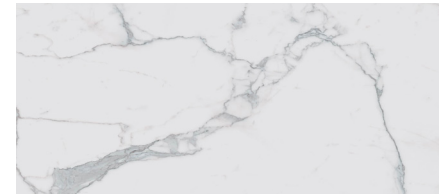

TRIM: 2"x24" Bullnose Matte & Polished

Colors

Amani Grey

Calacatta

Calacatta Gold

Nero Marquina

Statuario

White Dolomia

Amani Grey & Calacatta

Nero Marquina & Statuario

White Dolomia & Calacatta Gold