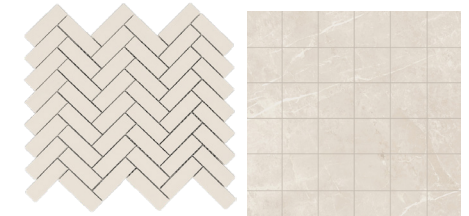

TRIM: 2"x24" Bullnose Matte & Polished

Colors

Amani Grey

Calacatta

Calacatta Gold

Nero Marquina

Statuario

White Dolomia

Amani Grey & Calacatta

Nero Marquina & Statuario

White Dolomia & Calacatta Gold