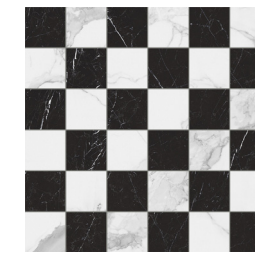

TRIM: 2"x24" Bullnose Matte & Polished

Colors

Amani Grey

Calacatta

Calacatta Gold

Nero Marquina

Statuario

White Dolomia

Amani Grey & Calacatta

Nero Marquina & Statuario

White Dolomia & Calacatta Gold